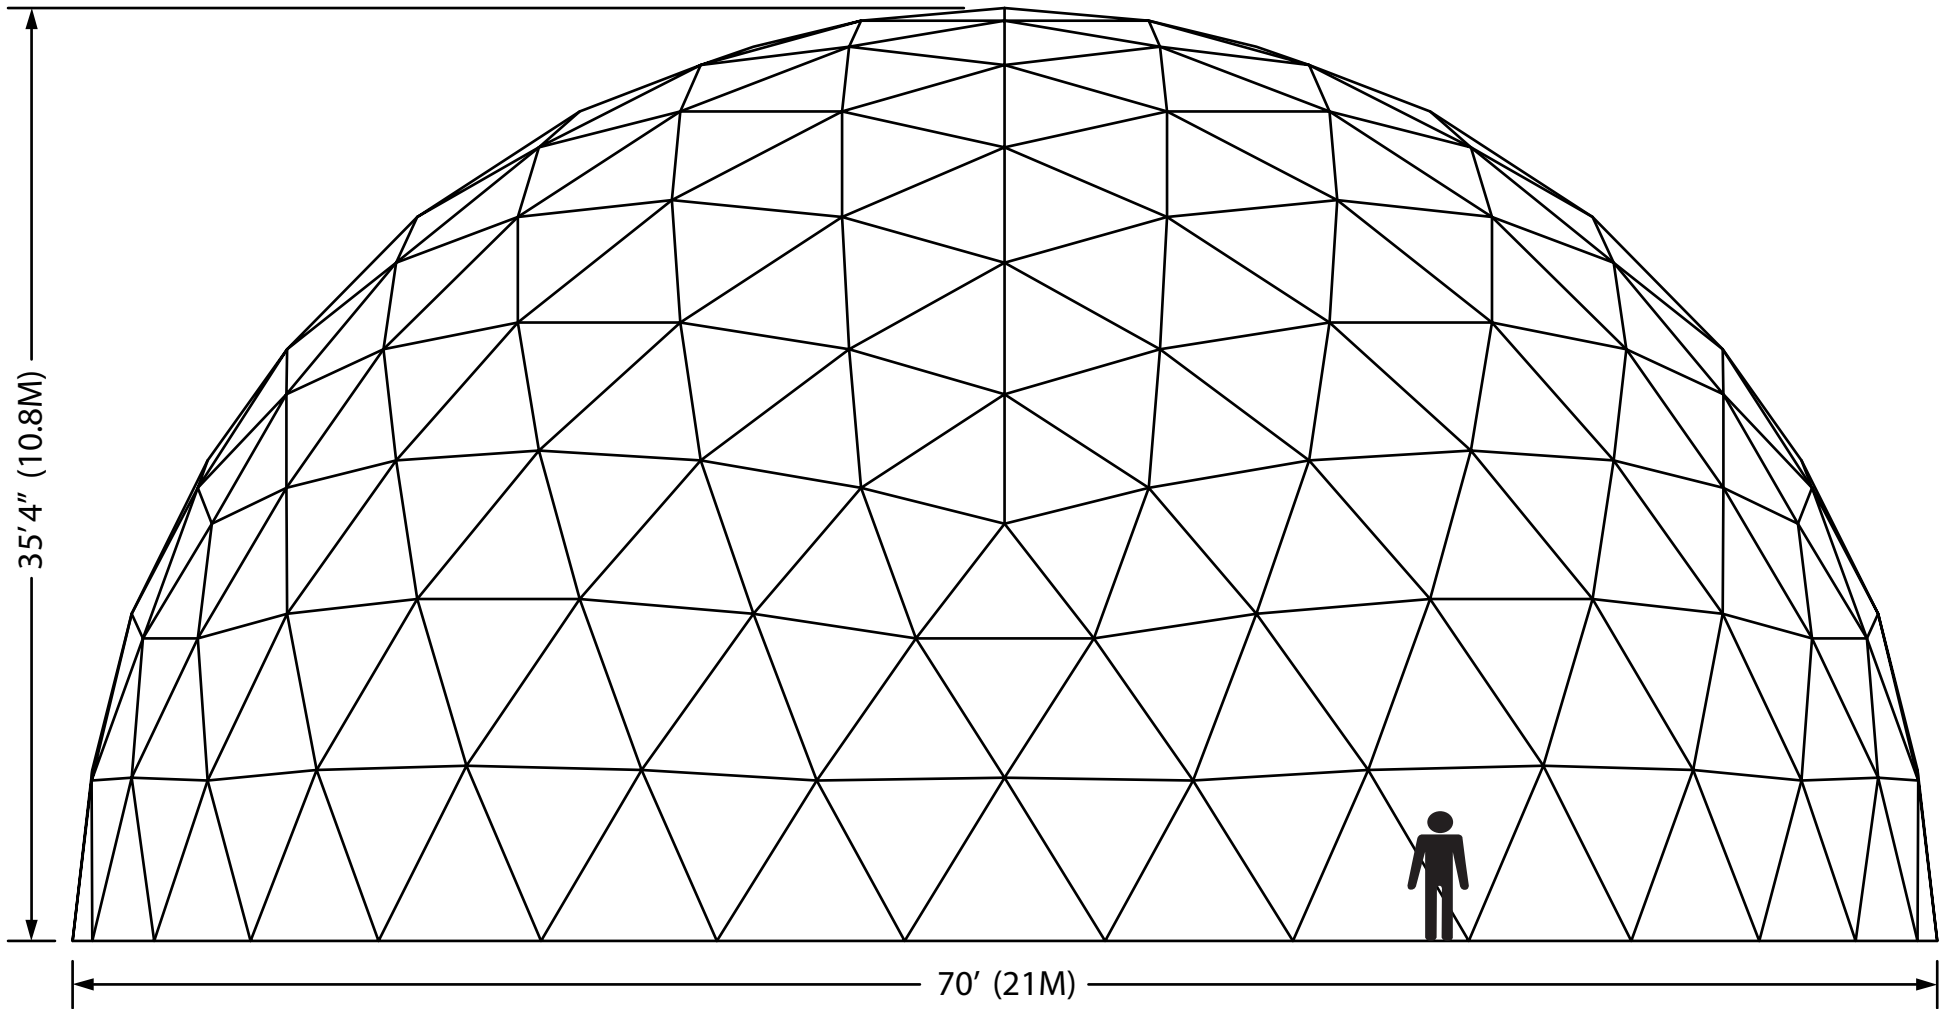

70' Dome Elevation

PACIFIC DOMES™

541-488-7737